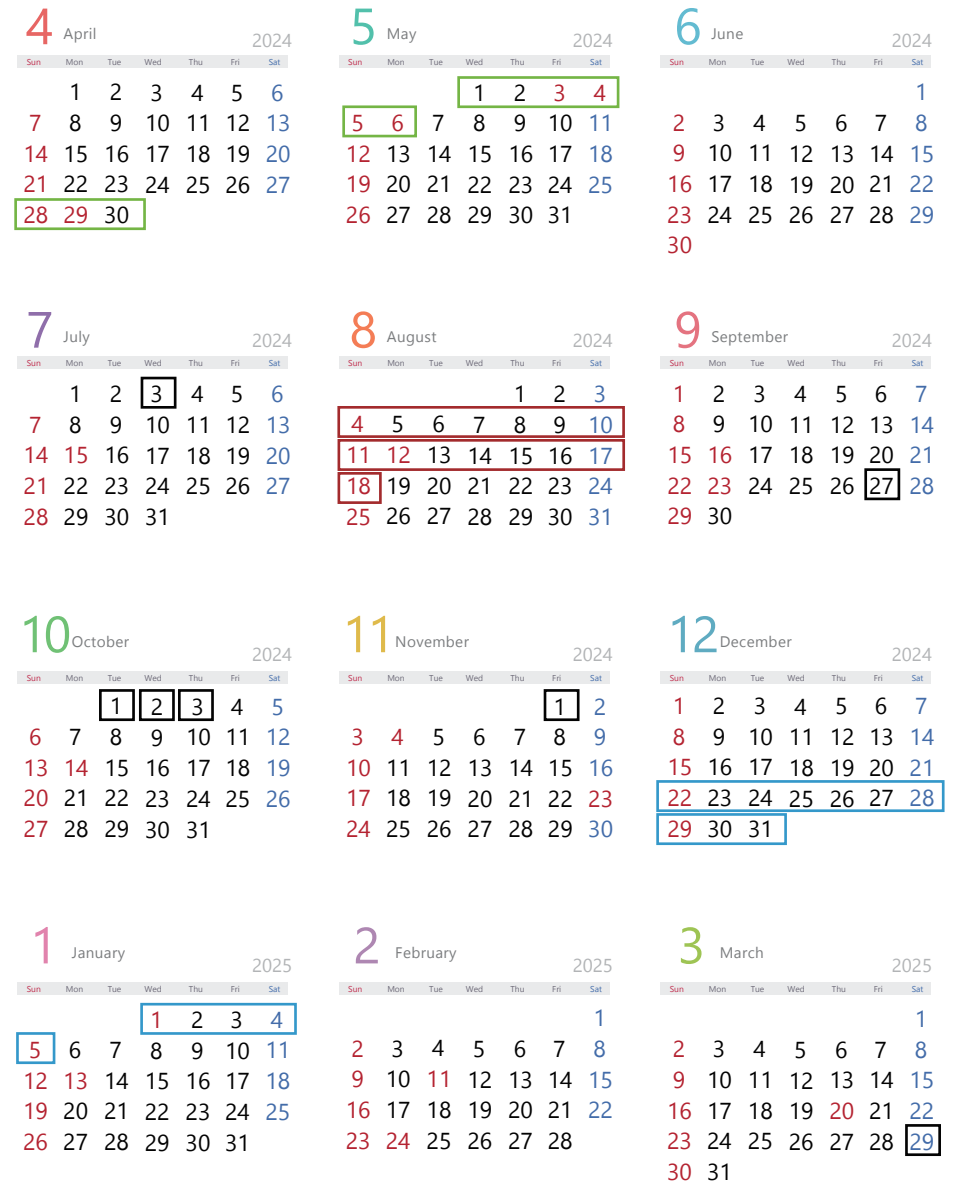

I Can Say * Calendar 2024-2025

ゴールデンウィーク休校期間
  夏季休校期間
  冬季休校期間
  回数調整休校日

※回数調整休校日・・・年間レッスン数より週数が多い曜日の回数調整のためのお休み。(振替レッスンは承ります。)
※週数が足りない曜日については、別途追加レッスンのご案内をいたします。 ※上記ほか、日・祝日はお休みです。